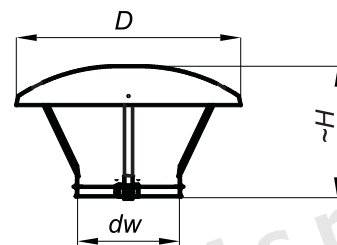

OBRÁZEK

PRINCIP ČINNOSTI

POPIS

Skládací komínová stříška je plný deflektor na komín od firmy Darco. Unikátní montáž bez použití nářadí, univerzální design a jednoduchá instalace umožňuje snadnou montáž a instalaci potrubí. Skládací komínová stříška má robustní konstrukci, která zajišťuje, že deflektor je stejně odolný a atraktivní jako tradiční komínový deflektor.

Deflektor je velmi skladný, dodává se ve velmi skladné krabici, což představuje nespornou výhodu oproti ostatním zejména při manipulaci. Deflektor je dostupný v průměrech: 60–80, 100–130, 140–180, 200–250.

POUŽITÍ

- chrání komín před deštěm a sněhem;
- ochrana komína hnízdění ptáků;
- odvod spalin;
- větrání.

ROZMĚRY

Průměr	Rozměry [mm]			Hmotnost [kg]
	D	H	dw	CH
Ø60-Ø80	160	150	60-80	0.20
Ø100-Ø130	220	180	100-130	0.30
Ø140-Ø180	290	210	140-180	0.45
Ø200-Ø250	350	240	200-250	0.60