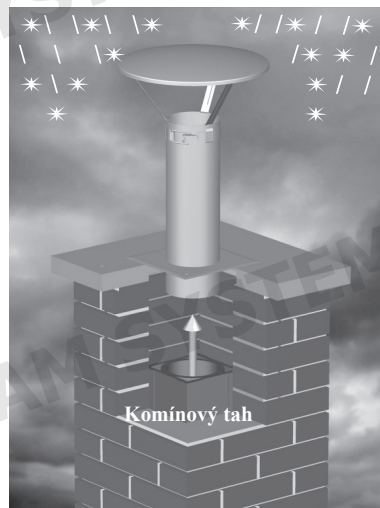

OBRÁZEK

PRINCIP ČINNOSTI

POPIS

Skládací komínová stříška je plný deflektor na komín od firmy Darco. Unikátní montáž bez použití nářadí, univerzální design a jednoduchá instalace umožňuje snadnou montáž a instalaci potrubí. Skládací komínová stříška má robustní konstrukci, která zajišťuje, že deflektor je stejně odolný a atraktivní jako tradiční komínový deflektor.

Deflektor je velmi skladný, dodává se ve velmi skladné krabici, což představuje nespornou výhodu oproti ostatním zejména při manipulaci. Deflektor je dostupný v průměrech: 60–80, 100–130, 140–180, 200–250.

POUŽITÍ

- chrání komín před deštěm a sněhem;
- ochrana komína hnízdění ptáků;
- odvod spalin;
- větrání.

ROZMĚRY

Průměr	Rozměry [mm]			Hmotnost [kg]
	D	H	dw	CH
Ø60-Ø80	160	150	60-80	0.20
Ø100-Ø130	220	180	100-130	0.30
Ø140-Ø180	290	210	140-180	0.45
Ø200-Ø250	350	240	200-250	0.60

OZNAČENÍ / KÓD PRODUKTU

DAP -

MATERIÁLY

Použití	W	W - ventilační potrubí
	S	S - odvod spalin
	-	D - odvod kouře
Materiál	CH	CH - chromniklový plech 1.4301
	-	OC - pozinkový plech
	-	MI - měděný plech